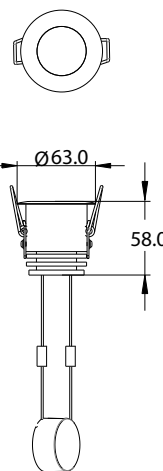

### CARACTERÍSTICAS TÉCNICAS:

Voltaje de alimentación: 110-220V~60Hz

Tecnología de luz: LED COB

Número de LEDs: 1LED

Fuente : Electrónica remota (incluida)

Reflector: 24° y 60°

Difusor: Policarbonato

Material fabricación: Aluminio.

**Importante: No jale ni sujete la luminaria del cable de alimentación**

### DIMENSIONES: